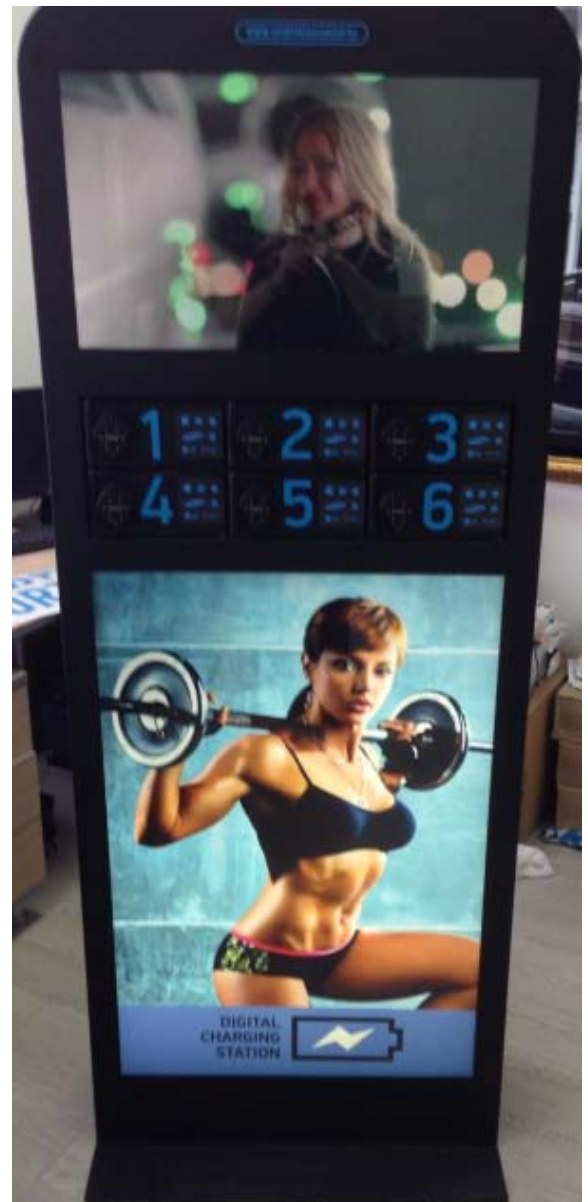

1. iPhone (iPhone4, iPhone5, iPad, iPod)
2. USB, mini-USB, micro-USB
3. HTC
4. Motorola
5. Sony Ericsson (K750i/W800i/D750i, K310a, K310i, K310c, K320i, K510a, K510i, K510c, K610i, K610im, K618i, K750c, K750i, K758c, K790i, K790c, K790a, K800i, M600i, M608c, P990i, S500, V630i, W710i, W710c, W712a, W850i, W950i, Z520a, Z520i, Z520c, Z525i, Z525a, Z530c, Z530i, Z550c, Z550i, Z550a, Z558i, Z558c, Z610i, Z710c, Z710i, W300i, W300c, W550c, W550i, W580, W600c, W600i, W700c, W700i, W800c, W800i, W810c, W810i, W830i, W830c, W900c, W900i, W958)
6. Nokia 6101 (или тонкая NOKIA) – подходит для 6101 / 6111 / 6120c / 6131 / 6290 / 6300 / 7370 / 3250 / N-серия / E-серия / X-серия.
7. Плоская для NOKIA (1100 / 2100 / 2650 / 2652 / 3100 / 3200 / 3210 / 3300 / 3310 / 3330 / 3410 / 3510 / 3610 / 3650 / 5100 / 5110 / 5210 / 5510 / 6110 / 6210 / 6220 / 6230 / 6310 / 6510 / 6600 / 6610 / 6610i / 6630 / 6670 / 6680 / 6681 / 6820 / 6822 / 6810 / 7200 / 7210 / 7250 / 7260 / 7280 / 7610 / 7650 / 8210 / 8310 / 8800 / 8810 / 8810 / 8910 / 8910i / 9110 / 9210 / 9300 / 950)
8. Samsung (D880/E210/G600/GT-B5702)
9. Motorola K1 (или mini USB, Motorola V3, V3i, K1, K3, L7, LG 1800, Philips 589 и др.)
10. NOKIA 8600 (или micro USB, Nokia 6500 classic, Nokia 7900 Crystal Prism, Nokia 7900 Prism, Nokia 8600 Luna, Nokia 8800 Arte, Nokia 8800 Carbon Arte, Nokia 8800, apphire Arte, Nokia N85, и другим моделям)
11. Samsung D800 (Samsung: C170, D520, D800, D820, D830, D840, D900, E200, E250, E390, E420, E490, E500, E570, E590, E740, E780, E830, E840, E870, E900, E950, F300, F500, i600, i620, J600, M300, P300, P310, S400i, S500i, U600, U700, X820, X830, Z150, Z230, Z320, Z370, Z400, Z510, Z540, Z560, Z630, ZV40, ZV60 и другие модели)

Комплектация с механическими замками с ключами повышенной секретности-

Стоимость 41000 рублей.

Возможна комплектация электронно-механическими замками с доступом по коду (код клиент придумывает сам и вводит на клавиатуре замка) -

Стоимость 58000 рублей

Комплектация электронно-механическими замками с доступом по либо замками с доступом по карте или брелку RFID -

Стоимость - 57000 рублей

Опции:

Монитор LED 27" с колонками 5Вт и FullHD видеоплеер + **18000 рублей**

Версия с 9 ячейками + **3000 рублей**

Потребление энергии в режиме ожидания 120Вт, в режиме полной загрузки ячеек до 300Вт.

Размеры: 1812мм*800мм*600мм